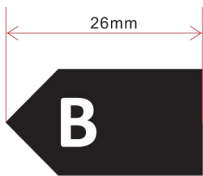

4mm

ENERG

енергия · ενεργεια

VEDETTE

SFV182C

ENERGIA · ЕНЕРГИЯ · ΕΝΕΡΓΕΙΑ
 ENERGIJA · ENERGY · ENERGIE
 ENERGI

561
 kWh/annum

140
 min/cycle*